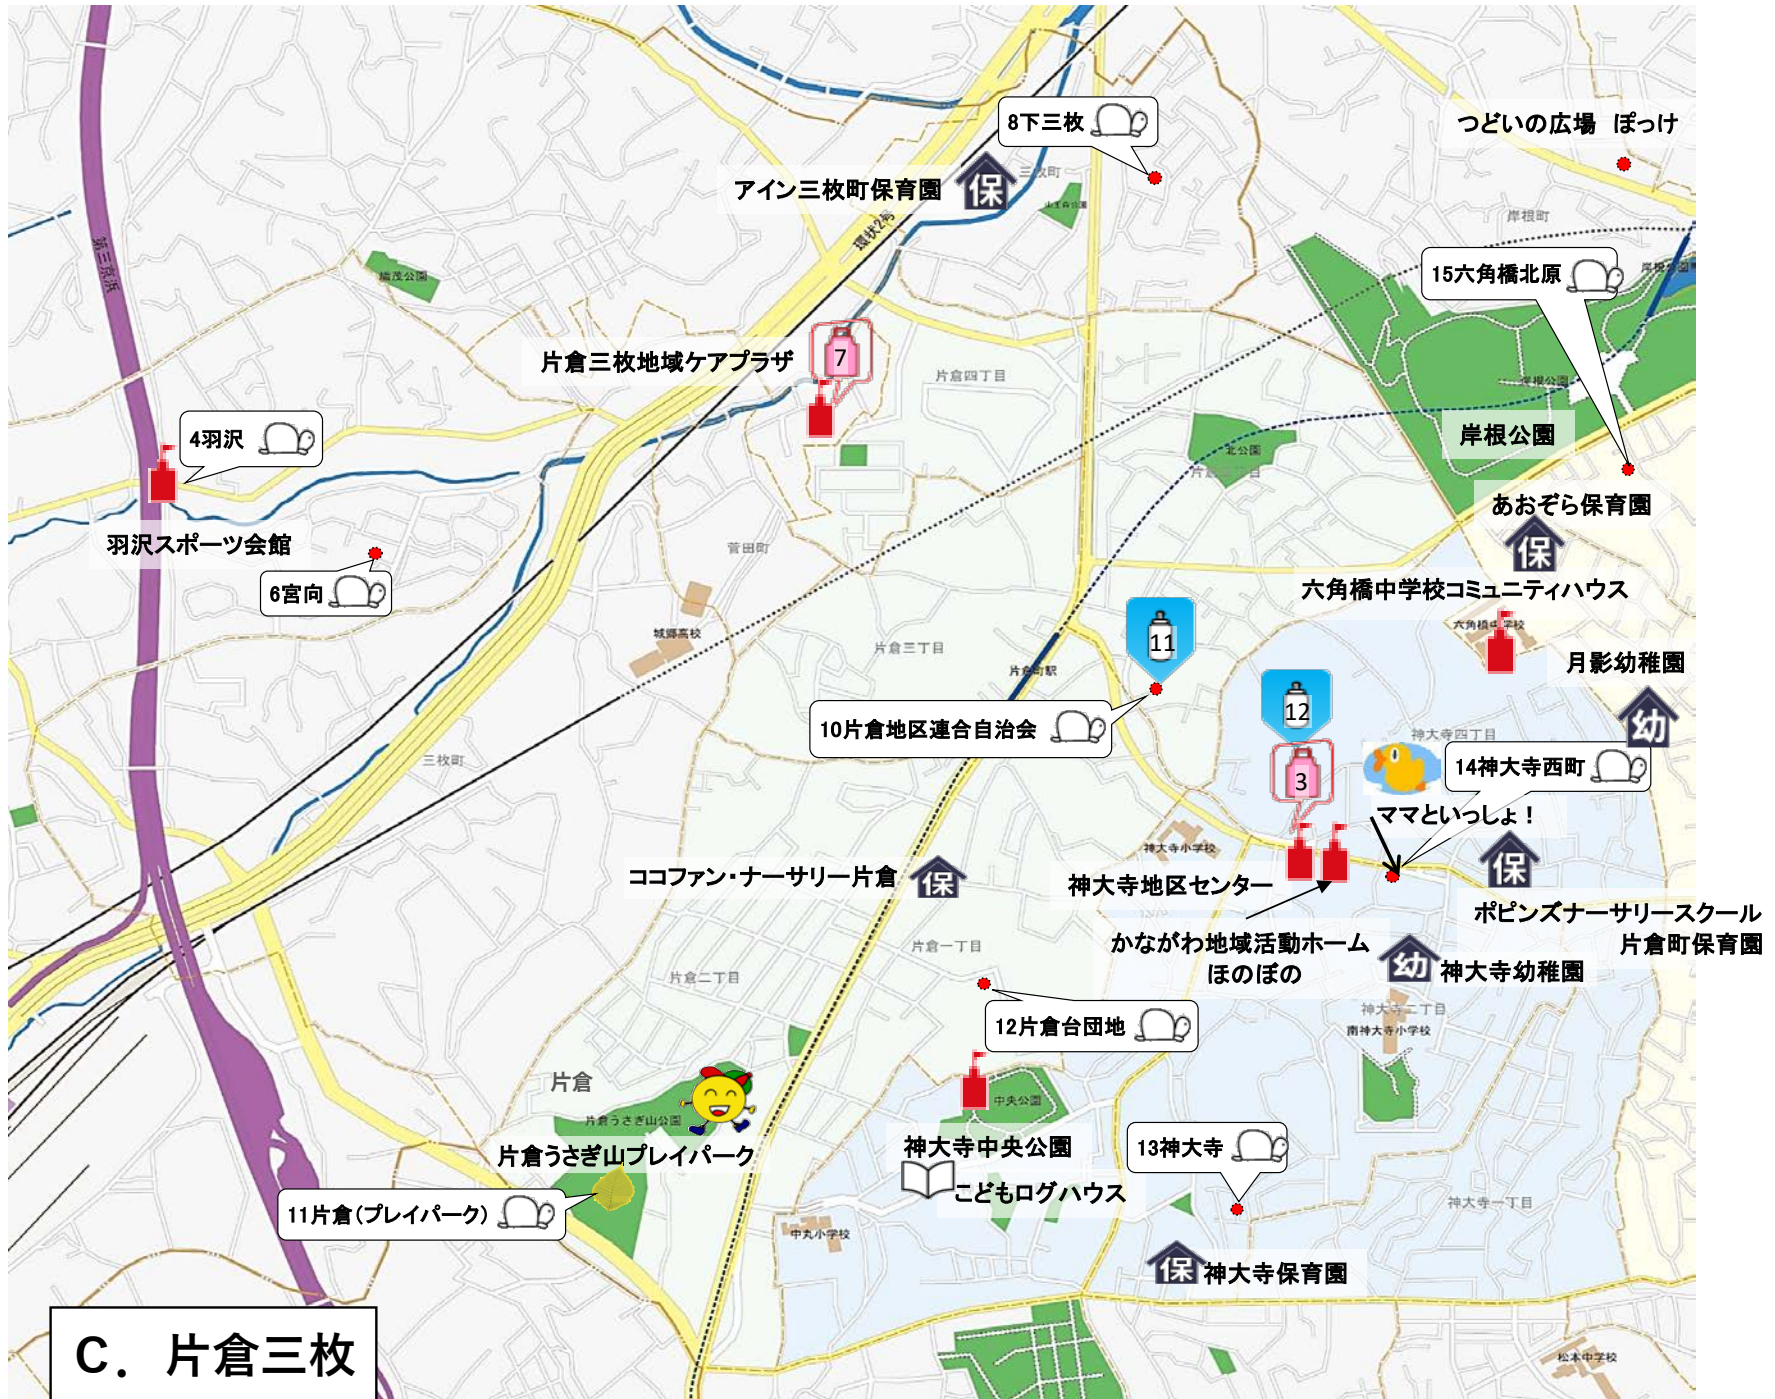

C. 片倉三枚

C. 片倉三枚

2018年度

<問合せ> 神奈川県地域子育て支援拠点 かなーちえ 441-3901
神奈川県福祉保健センター こども家庭支援担当 411-7111

親子のたまり場 すくすくかめっ子

子育て中の親子がおしゃべりや仲間づくりができる「親子のたまり場」を地域の方々に開催。マタニティの方や0歳の赤ちゃんから参加できます。

No	地区名	場所	住所	開催日など(定例外)	利用料
4	羽沢	羽沢スポーツ会館	羽沢町1700-1	第1水曜10-15 (5/9・1/9)	
6	宮向	宮向団地集会所	羽沢町947-1-4-9	第2・3水曜10-12 5月・1月は第3、8月は第2のみ	
8	下三枚町	下三枚町会館	三枚町152神明社境内	第3月曜 10-12(7/9・9/10)	
9	三ツ沢	三ツ沢南町町内会館 三ツ沢上町町内会館	三ツ沢南町10-6 三ツ沢上町8-43	偶数月第4火曜 10-12 12月休 奇数月第4火曜 10-12	100円
10	片倉地区連合自治会	片倉会館	片倉5-5-20	第2木曜 10-11:30 8月休	
11	片倉(プレイパーク)	片倉うさぎ山公園	片倉2-42	第2水曜 10-16	
12	片倉台団地	片倉台団地第1集会所	片倉1-17-31	第1金曜 10-12 5・1月休	
13	神大寺	南神大寺団地集会所	神大寺2-9-5	第4木曜 10-12 和室では11〜キラリ☆キッズによる親子遊び	
14	神大寺西町	ママといっしょ!	神大寺2-29-29-207	第1木曜 10-15 5月休	
15	六角橋北原	コンフォール北原集会所	六角橋6-24-8	第2・4火曜 10-12	

子育て支援日

親子でゆっくり過ごしながら、先輩ママの子育て支援者に気軽に相談できます。

<問合せ> 神奈川県福祉保健センター こども家庭支援担当 411-7111

No	地区名	場所	住所	開催日など
3	神大寺地区センター	神大寺地区センター	神大寺2-28-18	毎週水曜、祝日・お盆・年末年始休
7	片倉三枚地域ケアプラザ	片倉三枚地域ケアプラザ	三枚町199-4	毎週金曜、祝日・お盆・年末年始休

赤ちゃん学級

0歳の赤ちゃんとお母さんの集まりです。お家の近くで子育て仲間を作りますか?いろいろな情報を交換・交流しましょう。地区担当の保健師さんが担当します。 ※会場の都合により、変更になる場合あり

<問合せ> 神奈川県福祉保健センター こども家庭支援担当 411-7111

No	地区名	場所	住所	開催日など(定例外)
12	神大寺	神大寺地区センター	神大寺2-28-18	第3火曜10-11(7/10・9/11・1/8) 8月休み
11	片倉	片倉会館	片倉5-5-20	第1木曜10-11(5/17) 8・1月休み

プレイパーク

子どもたちが思いっきり遊べるように、極力禁止事項をなくし、自分の責任で自由に遊ぶことを大切に活動です。子どもだけでなく、大人も自由に遊びやイベントに参加したり、子どもたちの遊びを見守ることなどで大切な支え手となります。

地区名	電話	住所	開催日など
片倉うさぎ山プレイパーク	413-2105 (うさぎハウス)	片倉2-42	水・木・土・日 10:00-17:00 長期休みは連続開催あり

★子育てカフェ(0・1才児のため) 第1水10:30-12:00(祝日のときは第2)
★すくすく子がめ隊 第2水10:00-16:00
★もちよりDAY 第3木11:00-(参加費有)
★親子でとことん 第4水10:30-13:00(参加費100円) ※着替え、お弁当、おわん、はしを持ってきてください。
★出前かなーちえ 第4水10:00-17:00

横浜市親と子のつどいの広場事業

地域の親子が交流の場、相談もできます。地域の情報があります。

名称	電話	住所	開館日など
おやこのたまり場 「ママといっしょ!」	413-0013	神大寺2-29-29-207	月火木金10:00-15:30 第2木、年末年始休み

年会費500円・1日1家族100円・年会費不要ビジター1日1家族200円
★お誕生会、英語あそび、音楽広場、いちご畑(あおぞら第2保育園の先生と)、リトミック、産後ヨガなど
★一時預かり:年間登録料100円・利用料1時間500円(ひろば時間のみ。事前登録要)
★神大寺西町すくすくかめっ子 第1木曜10:00-15:30(無料) 5月は休み

名称	電話	住所	開館日など
つどいの広場 ぽっけ	642-4809	港北区岸根町539-ワグズ岸根公園207	月水木土10:00-16:00、年末年始休み

年会費なし 1回1家族100円 講座1家族1回300円

区民利用施設

区内の各施設には 親子向けに開放された「場」がたくさんあります。ボランティアグループなどによる親子向けプログラムが開催。気軽に出かけてみませんか?

施設名	電話	住所	開館時間など
片倉三枚地域ケアプラザ	413-2571	三枚町199-4	月曜～土曜9-21、日曜・祝日9-17 最終日曜・年末年始休

★子育て支援日 毎週金曜 10:00-12:00
★ティールームもくせい 第4火曜

施設名	電話	住所	開館時間など
神大寺地区センター	491-4441	神大寺2-28-18	月曜～土曜9-21、日曜・祝日9-17 第3月曜日・年末年始休み

★プレイルーム、貸出図書あり
★子育て支援日 毎週水曜 10:00-12:00
★赤ちゃん学級 第3火曜(7/10・9/11・1/8) 8月休み
★親子でワッと遊ぼう!(保育ボランティアこぶし)参加費100円 第1月曜日 10:00-11:30
5・1月休 7・8・9月水遊び
★あいちゃんのお話会(かながわおはなしの会アリス) 第2月曜11:00-11:40(祝日休み)

施設名	電話	住所	開館時間など
かながわ地域活動ホームほのぼの	491-2141	神大寺2-28-19	

障がい児者の地域での生活を支援する拠点です
★おもちゃ文庫(2階)月～金10:00-13:00 障がいのあるなしにかかわらず、地域の子ども(未就学児)と親子で遊びを通して交流できる場所。
おはなし会「絵本の読み聞かせ」第2木曜11:00～11:30

施設名	電話	住所	開館時間など
神大寺中央公園こどもログハウス(トムソーヤ)	491-4664	神大寺3-25	9:00-17:00 第3月曜日・年末年始休み